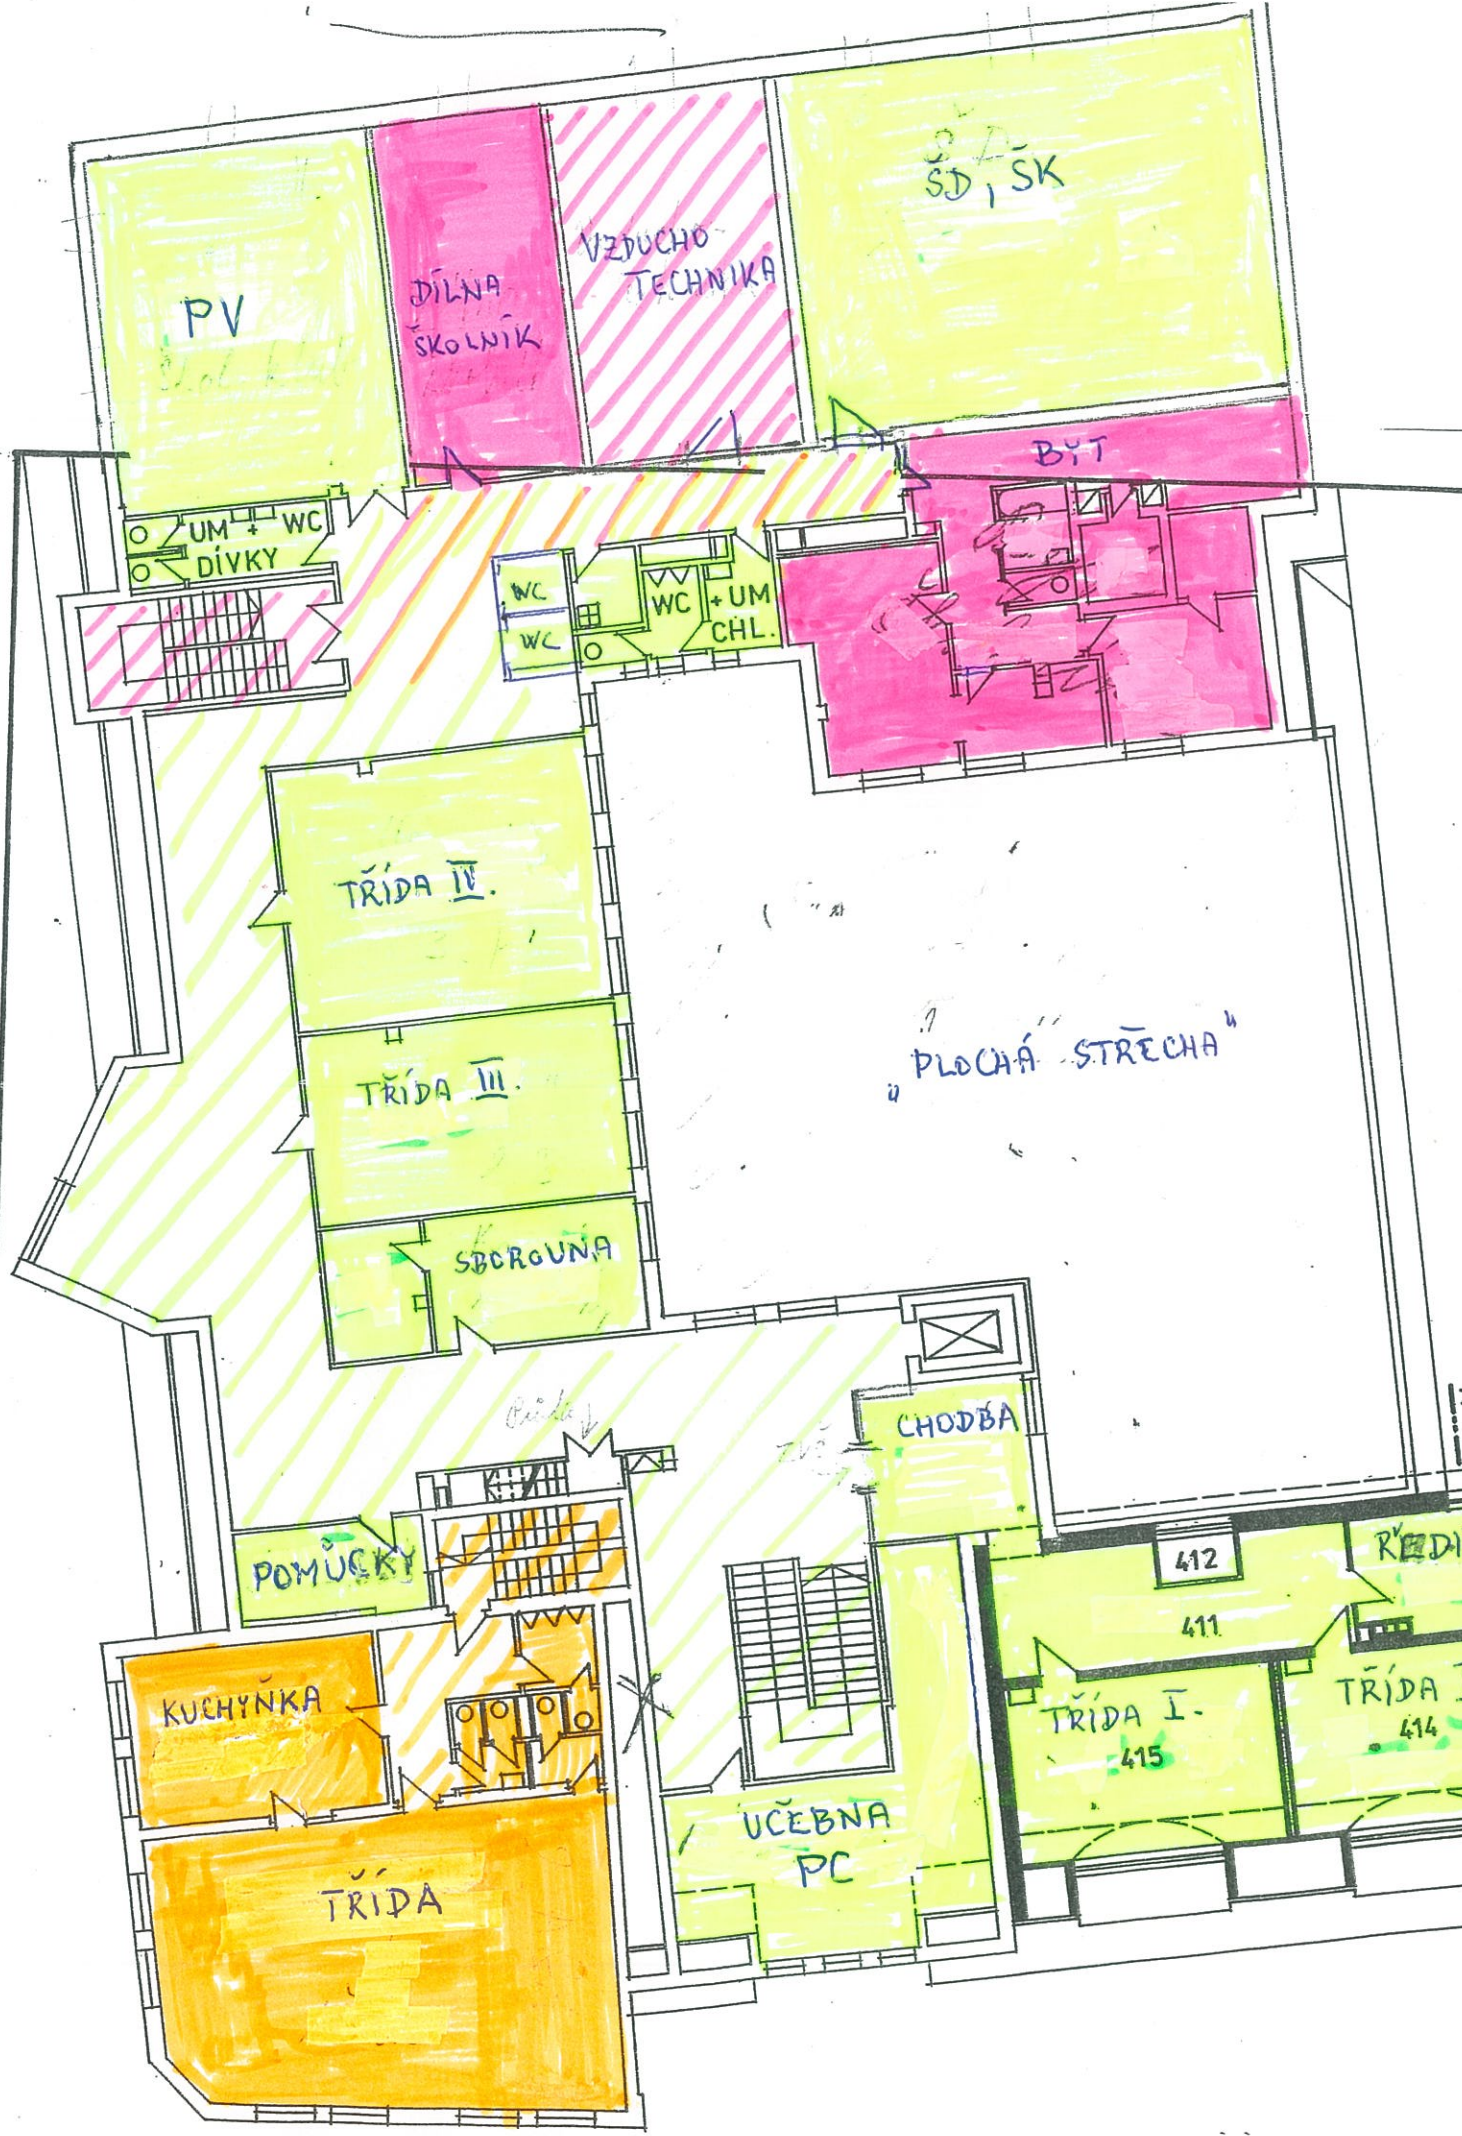

# ROZDĚLENÍ PROSTOR (čp. 101 + čp. 103)

- ZŠ + MŠ JILEMNICE, Komenského 103 („Žofková“)
- ZŠ Komenského 288 („Vejel“)
- ZŠ HARRACHA
- BYT ŠKOLNÍKA

PŮDORYS PODKROVÍ 1:200

PAVILON GYMNAZIA (čp. 101)

		M2
401	HALA	47,25
402	UCEBNA VYPOC. TECH.	44,28
403	SKLAD POMUCKEK	18,36
404	SBOROVNA	36,72
405	UM.+WC DIVKY	8,13
406	WC IMOBIL.+UCITELÉ	3,42
407	UM.+WC CHLAPCI	8,28
408	REZERVA	56,16
409	SCHODISTÉ	13,80
410	SKLAD	4,05
411	CHODBA	26,88
412	ZIMNÍ ZAHRAVA	-
413	KABINET	14,50
414	UCEBNA	33,12
415	UCEBNA	33,12