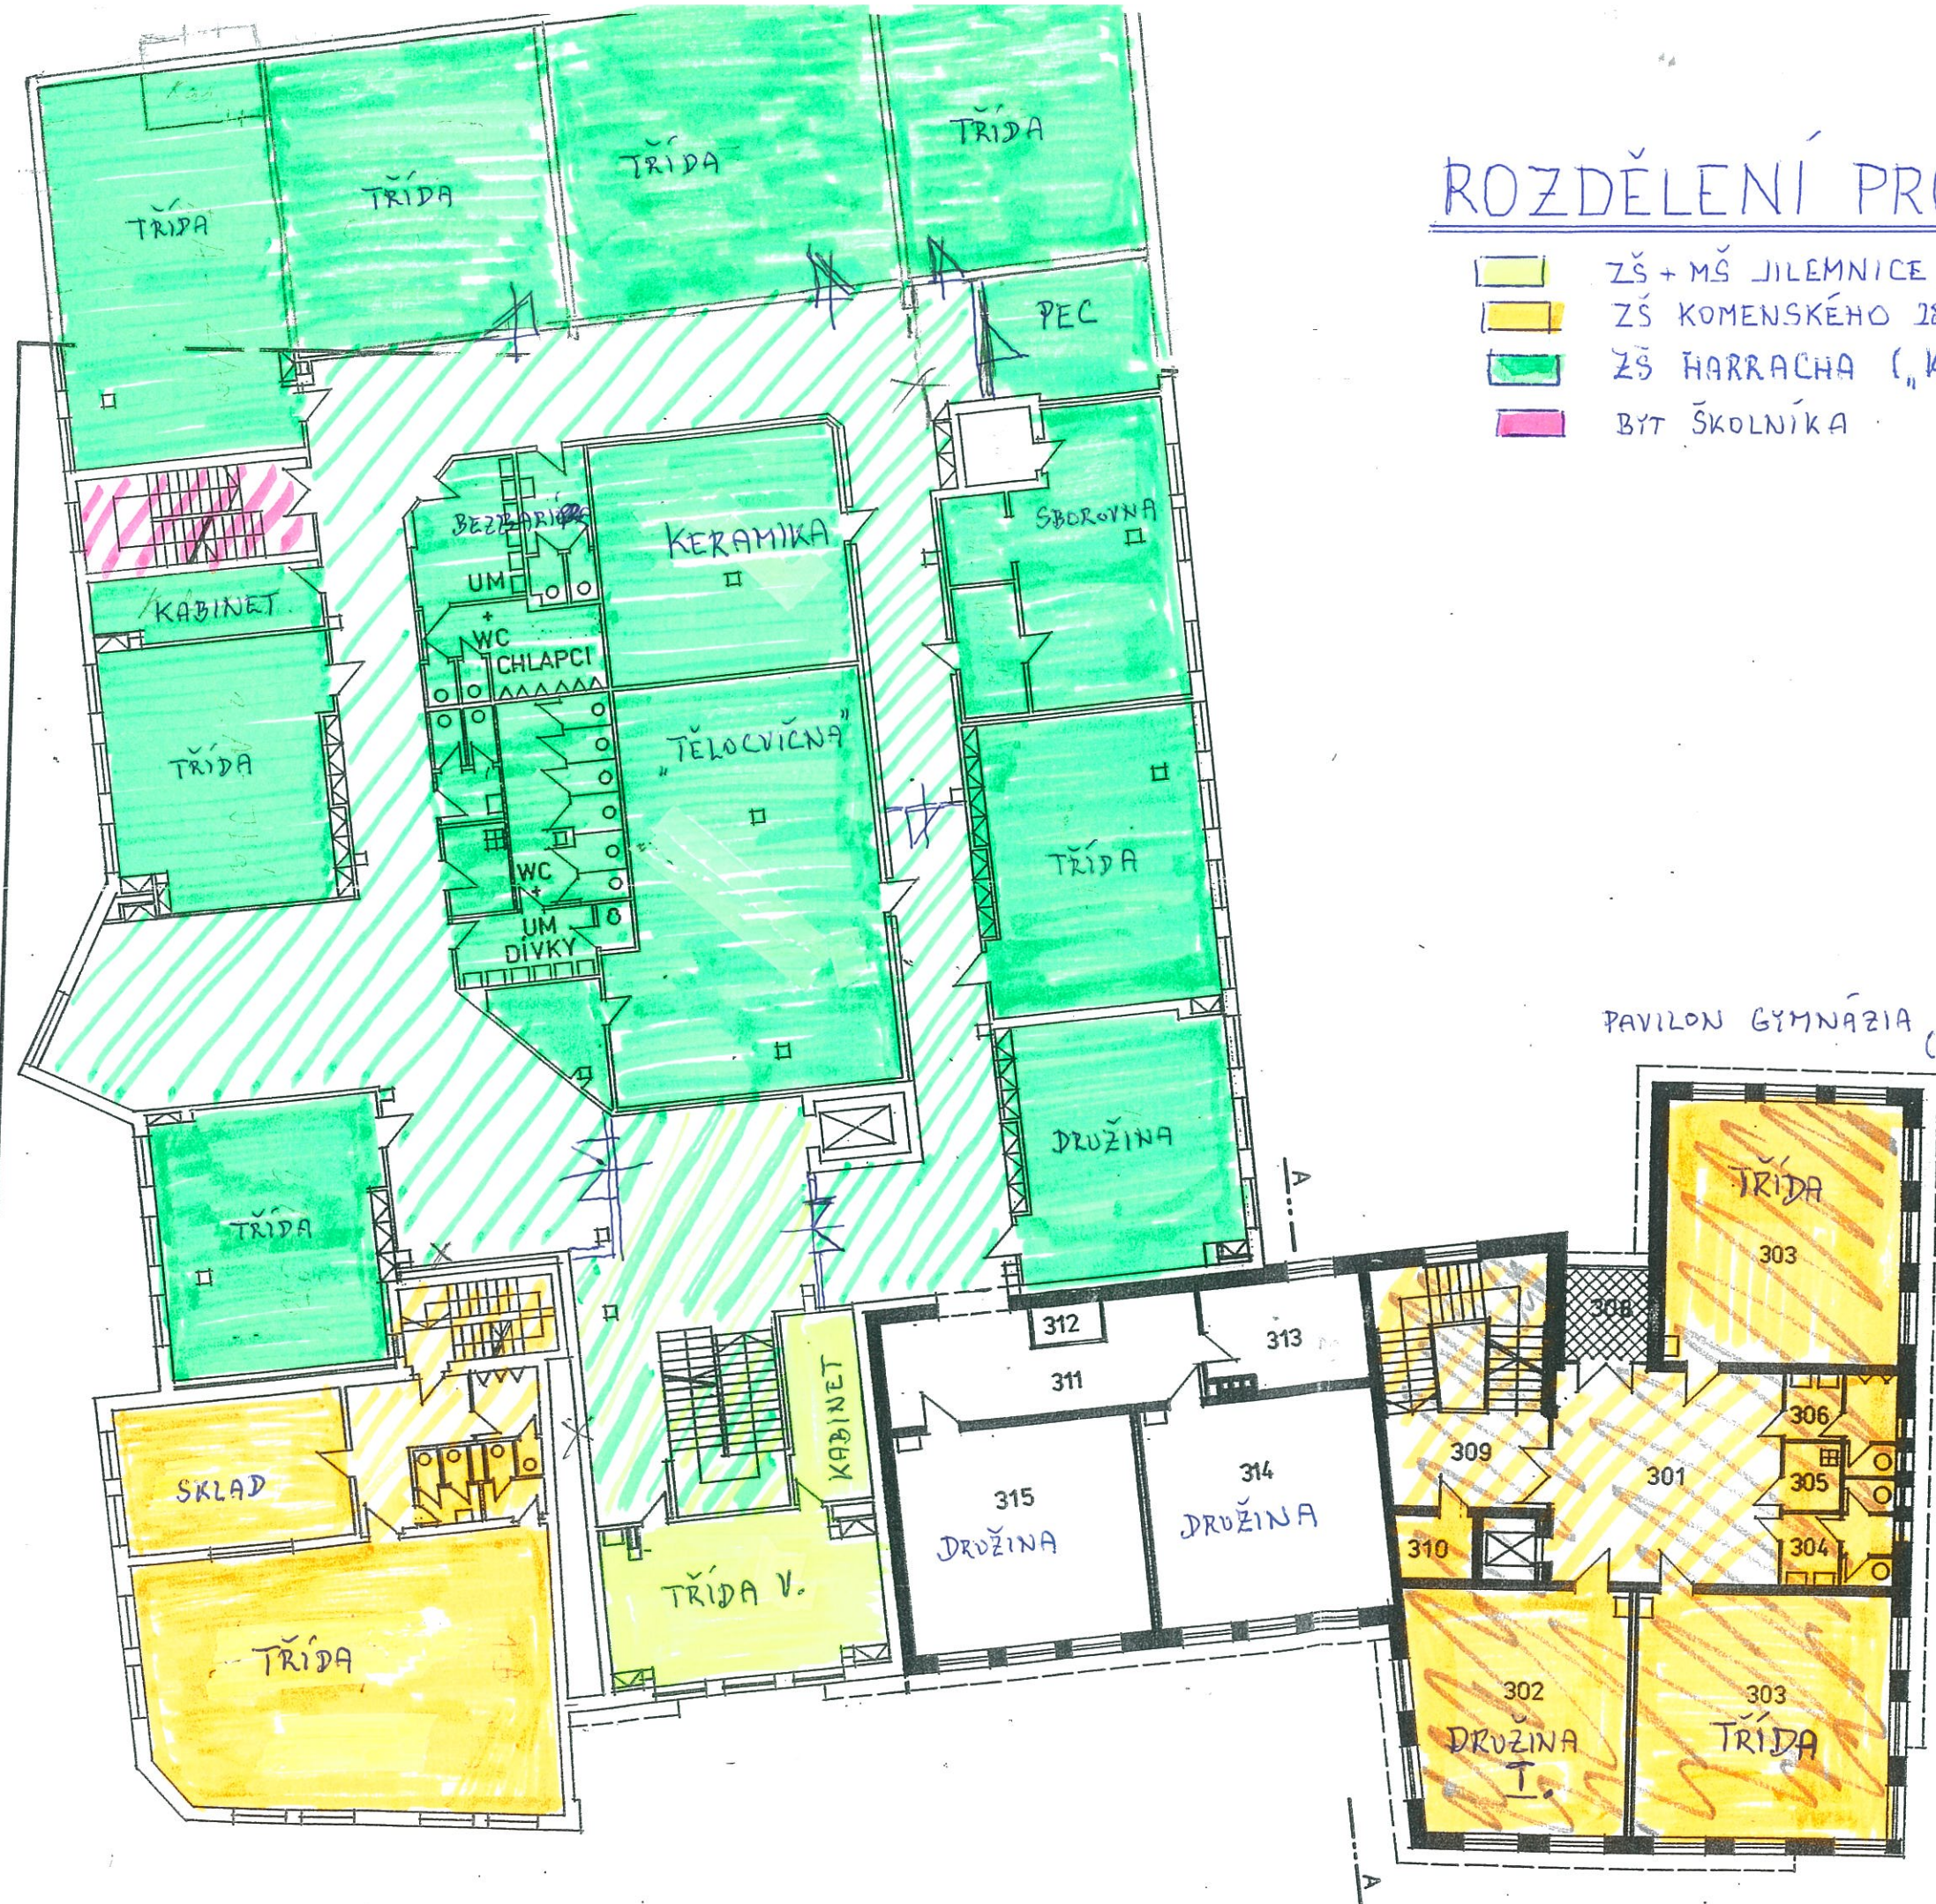

ROZDĚLENÍ PROSTOR

- ZŠ + MŠ JILEMNICE Komenského 103 („Žofkova“)
- ZŠ KOMENSKÉHO 288 („Vejl“)
- ZŠ HARRACHA („Koňk“)
- BYT ŠKOLNÍKA

PŮDORYS 2. PATRA 1:200

	M2	
301	HALA	42,21
302	MALÁ UČEBNA	44,28
303	STŘEDNÍ UČEBNA	56,16
304	UM.+WC DÍVKY	8,13
305	ÚKLID	3,42
306	UM.+WC CHLAPCI	8,23
307	STŘEDNÍ UČEBNA	56,16
308	LOGGIE	6,72
309	SCHODIŠTĚ	13,80
310	SKLAD	4,05
311	CHODBA	26,88
312	ZIMNÍ ZAHRADA	2,42
313	KABINET	14,50
314	UČEBNA	46,80
315	UČEBNA	46,80