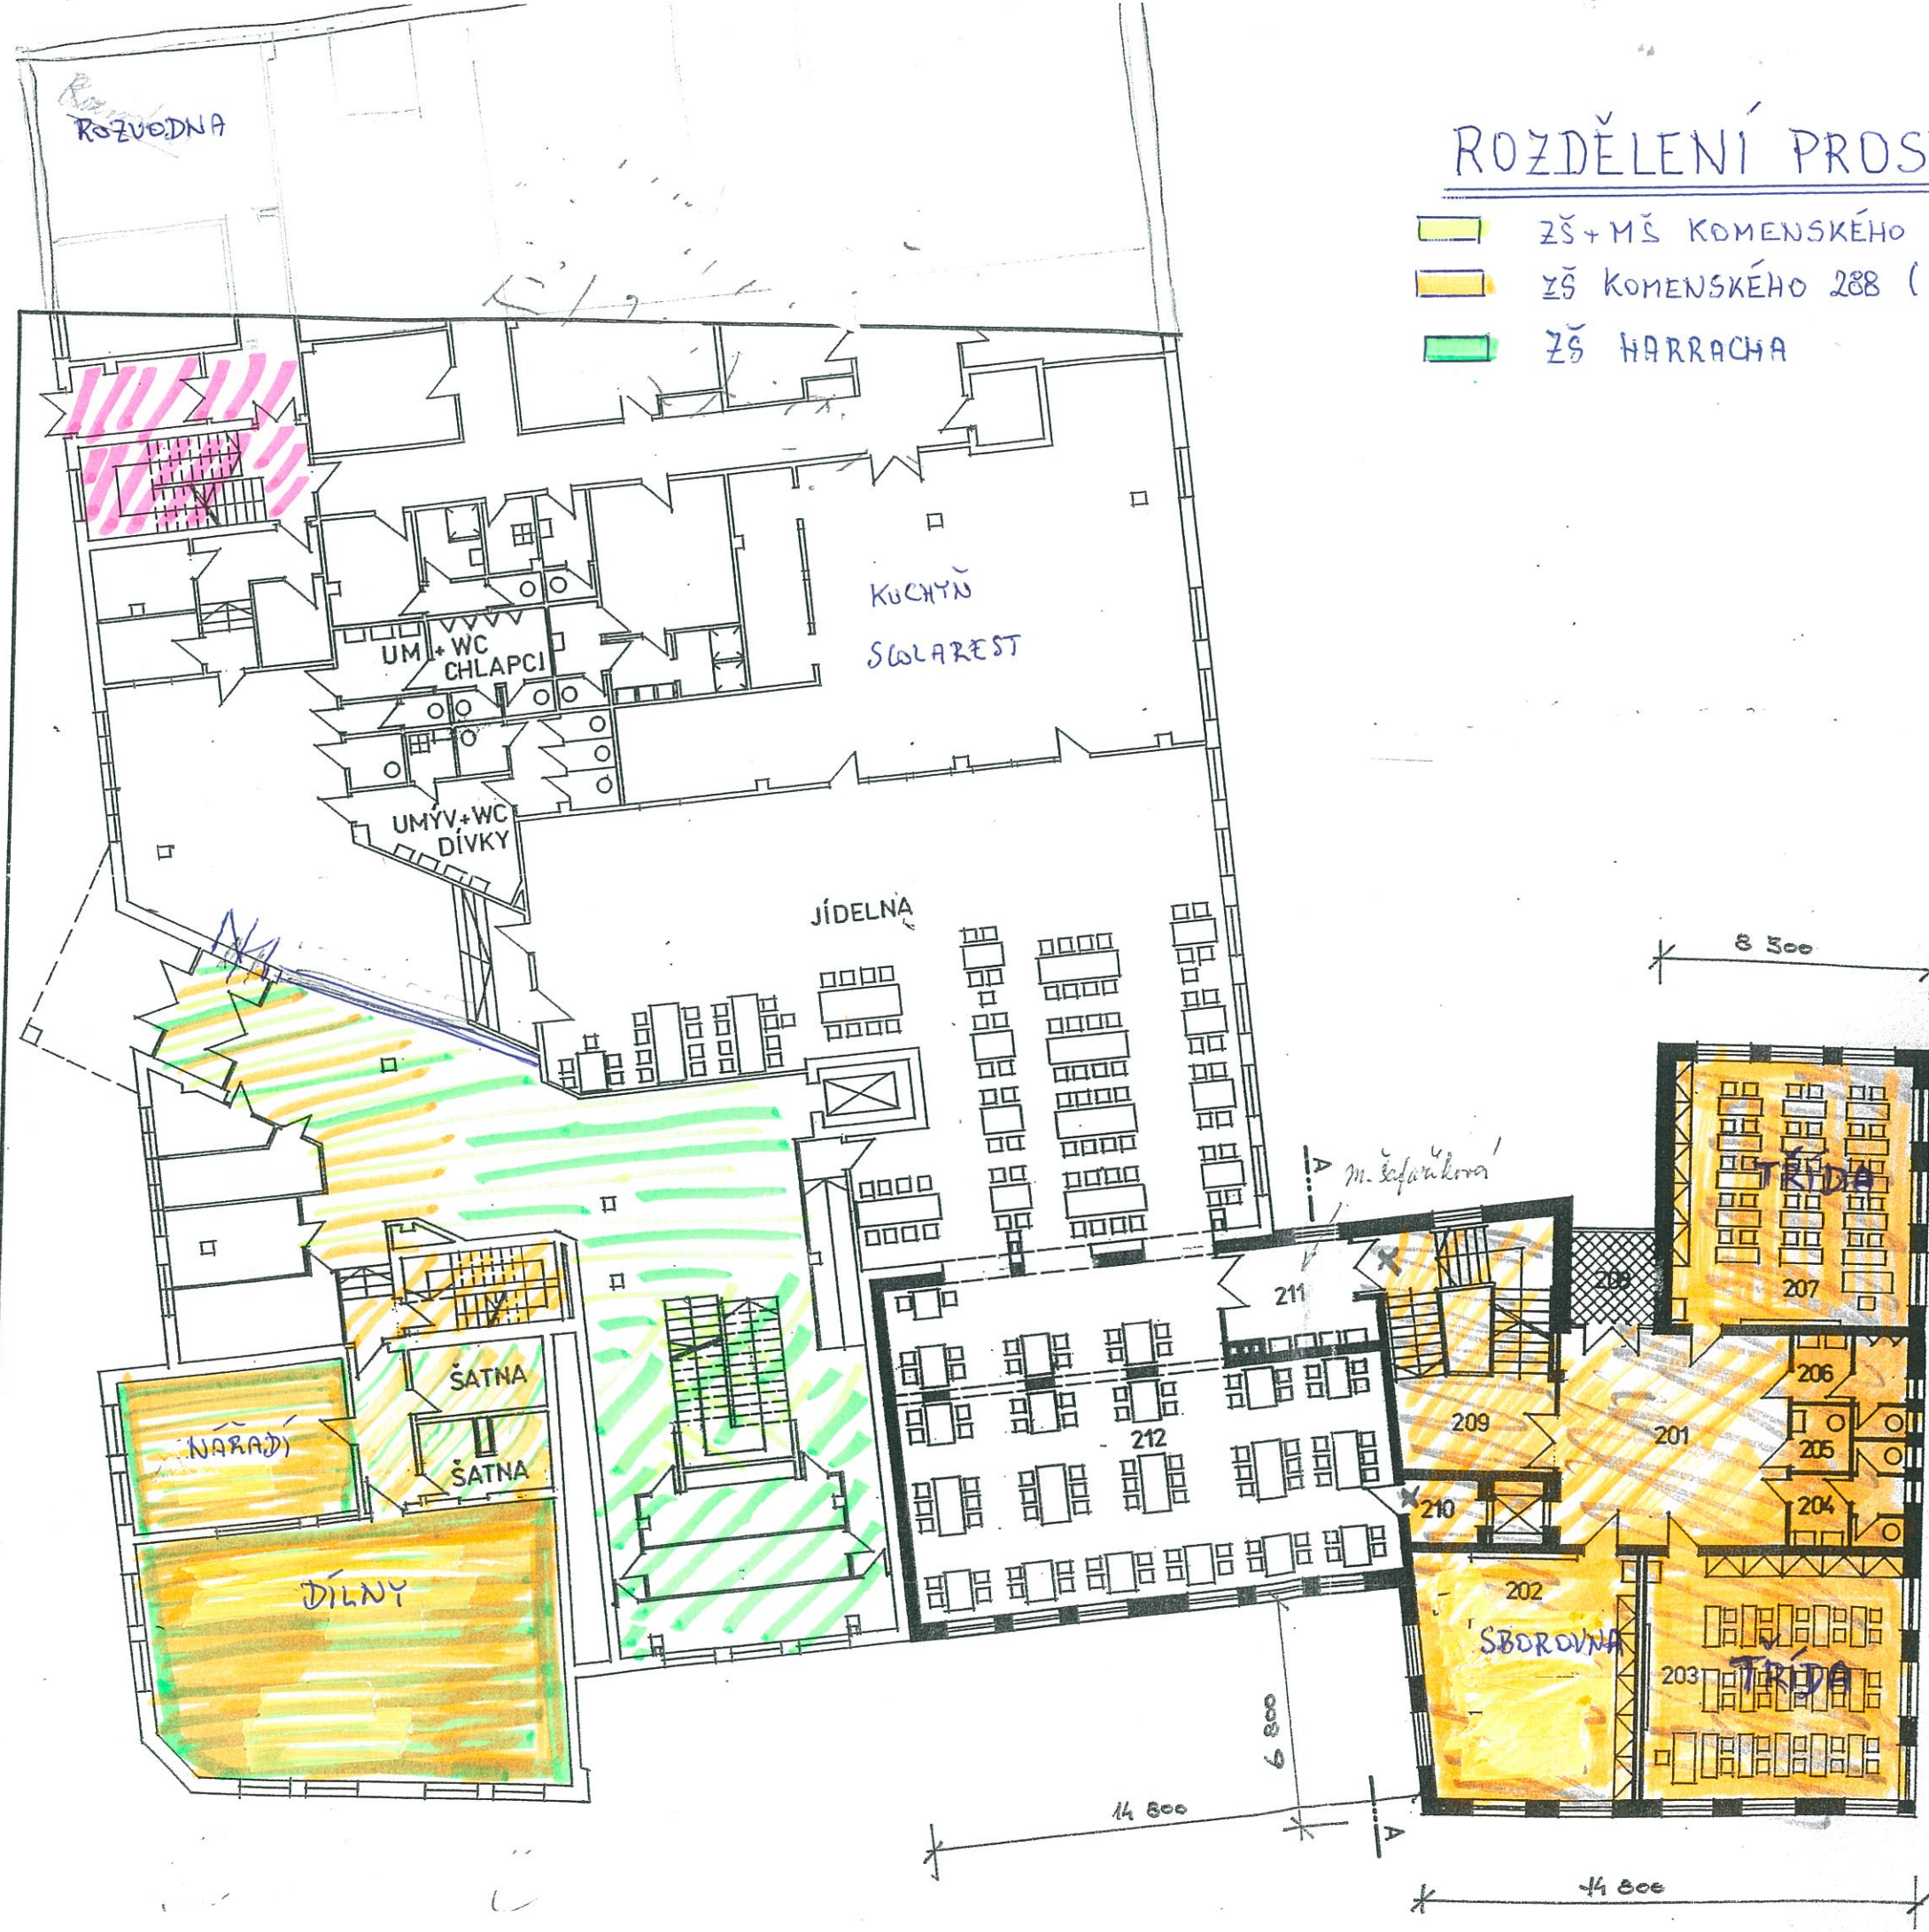

ROZVODNA

ROZDĚLENÍ PROSTOR

- ZŠ+MŠ KOMENSKÉHO 103 (
- ZŠ KOMENSKÉHO 288 (
- ZŠ HARRACHA

PŮDORYS 1. PATRA 1:200

| | M2 |
|------------------------|--------|
| 201 HALA | 42,21 |
| 202 MALÁ UČEBNA | 44,28 |
| 203 STŘEDNÍ UČEBNA | 56,16 |
| 204 UM.+WC DÍVKY | 8,13 |
| 205 WC IMOBIL.+UČITELÉ | 3,42 |
| 206 UM.+WC CHLAPCI | 8,28 |
| 207 STŘEDNÍ UČEBNA | 56,16 |
| 208 LOGGIE | 6,72 |
| 209 SCHODIŠTĚ | 13,80 |
| 210 CHODBA | 4,05 |
| 211 HALA JÍDELNY | 12,51 |
| 212 JÍDELNA | 126,24 |