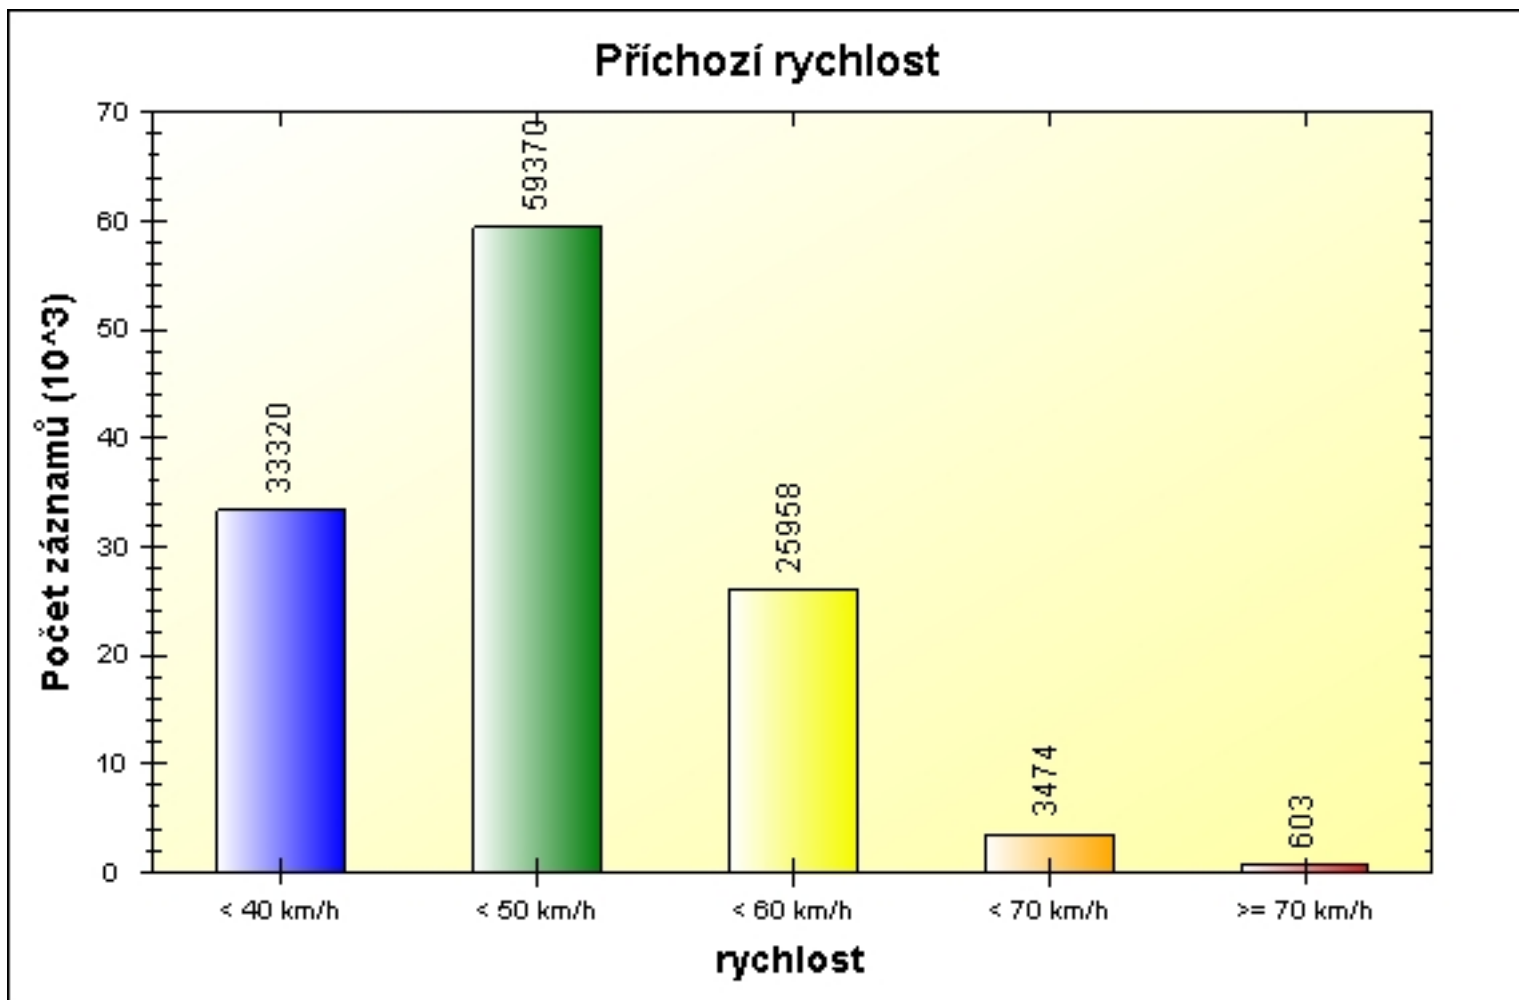

Cityname: Jilemnice

název silnice: ul. Zizkova

Od:

Chcete-li:

zahájení evaluace: 1.9.2012 0:08

Konec evaluace: 30.9.2012 23:47

	< 40 km/h	< 50 km/h	< 60 km/h	< 70 km/h	> 70 km/h	#
#	33320	59370	25958	3474	603	122725